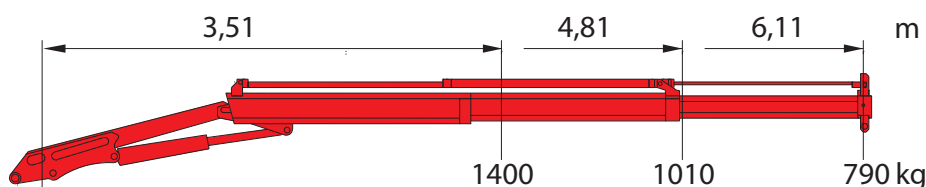

AUSGEREIFTE KRANTECHNIK

STARK IN DER HUBKRAFT

LEICHT IM GEWICHT

PERFEKT IM DETAIL

EXPERIENCED DESIGN

POWERFUL LIFTING CAPACITY

LOW TARE WEIGHT

ADVANCED TECHNOLOGY

a1 4,78 m max. hydraulische Reichweite (Arm gestreckt) / max. outreach (horizontal position)

a2 6,17 m max. hydraulische Reichweite (Arm gestreckt) / max. outreach (horizontal position)

a3 7,56 m max. hydraulische Reichweite (Arm gestreckt) / max. outreach (horizontal position)

Hubarmstellung +14°. Alle Traglastangaben bis zur maximalen hydr. Reichweite gelten ohne Handstücke. Sämtliche Angaben gewissenhaft, jedoch unverbindlich. Konstruktionsänderungen vorbehalten.

Position of main boom +14°. All lifting capacities for max. hydr. outreach are to be understood excluding any manual extensions. All data given without obligation and subject to alteration without notice.