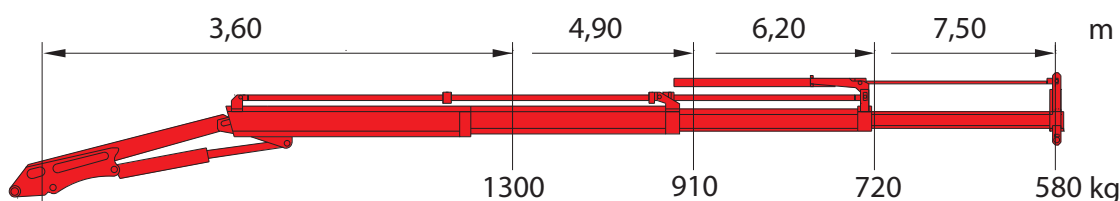

AUSGEREIFTE KRANTECHNIK

STARK IN DER HUBKRAFT

LEICHT IM GEWICHT

PERFEKT IM DETAIL

EXPERIENCED DESIGN

POWERFUL LIFTING CAPACITY

LOW TARE WEIGHT

ADVANCED TECHNOLOGY

a1 4,78 m max. hydraulische Reichweite (Arm gestreckt) / max. outreach (horizontal position)

a2 6,17 m max. hydraulische Reichweite (Arm gestreckt) / max. outreach (horizontal position)

a3 7,56 m max. hydraulische Reichweite (Arm gestreckt) / max. outreach (horizontal position)

Hubarmstellung +14°. Alle Traglastangaben bis zur maximalen hydr. Reichweite gelten ohne Handstücke. Sämtliche Angaben gewissenhaft, jedoch unverbindlich. Konstruktionsänderungen vorbehalten.

Position of main boom +14°. All lifting capacities for max. hydr. outreach are to be understood excluding any manual extensions. All data given without obligation and subject to alteration without notice.