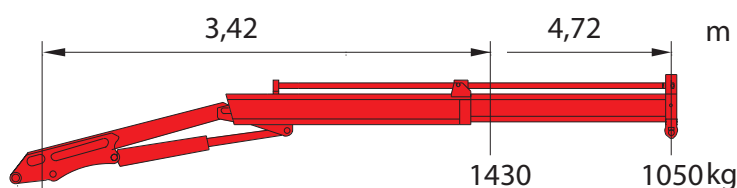

AUSGEREIFTE KRANTECHNIK

STARK IN DER HUBKRAFT

LEICHT IM GEWICHT

PERFEKT IM DETAIL

EXPERIENCED DESIGN

POWERFUL LIFTING CAPACITY

LOW TARE WEIGHT

ADVANCED TECHNOLOGY

a1 4,78 m max. hydraulische Reichweite (Arm gestreckt) / max. outreach (horizontal position)

a2 6,17 m max. hydraulische Reichweite (Arm gestreckt) / max. outreach (horizontal position)

a3 7,56 m max. hydraulische Reichweite (Arm gestreckt) / max. outreach (horizontal position)

Hubarmstellung +14°. Alle Traglastangaben bis zur maximalen hydr. Reichweite gelten ohne Handstücke. Sämtliche Angaben gewissenhaft, jedoch unverbindlich. Konstruktionsänderungen vorbehalten.

Position of main boom +14°. All lifting capacities for max. hydr. outreach are to be understood excluding any manual extensions. All data given without obligation and subject to alteration without notice.